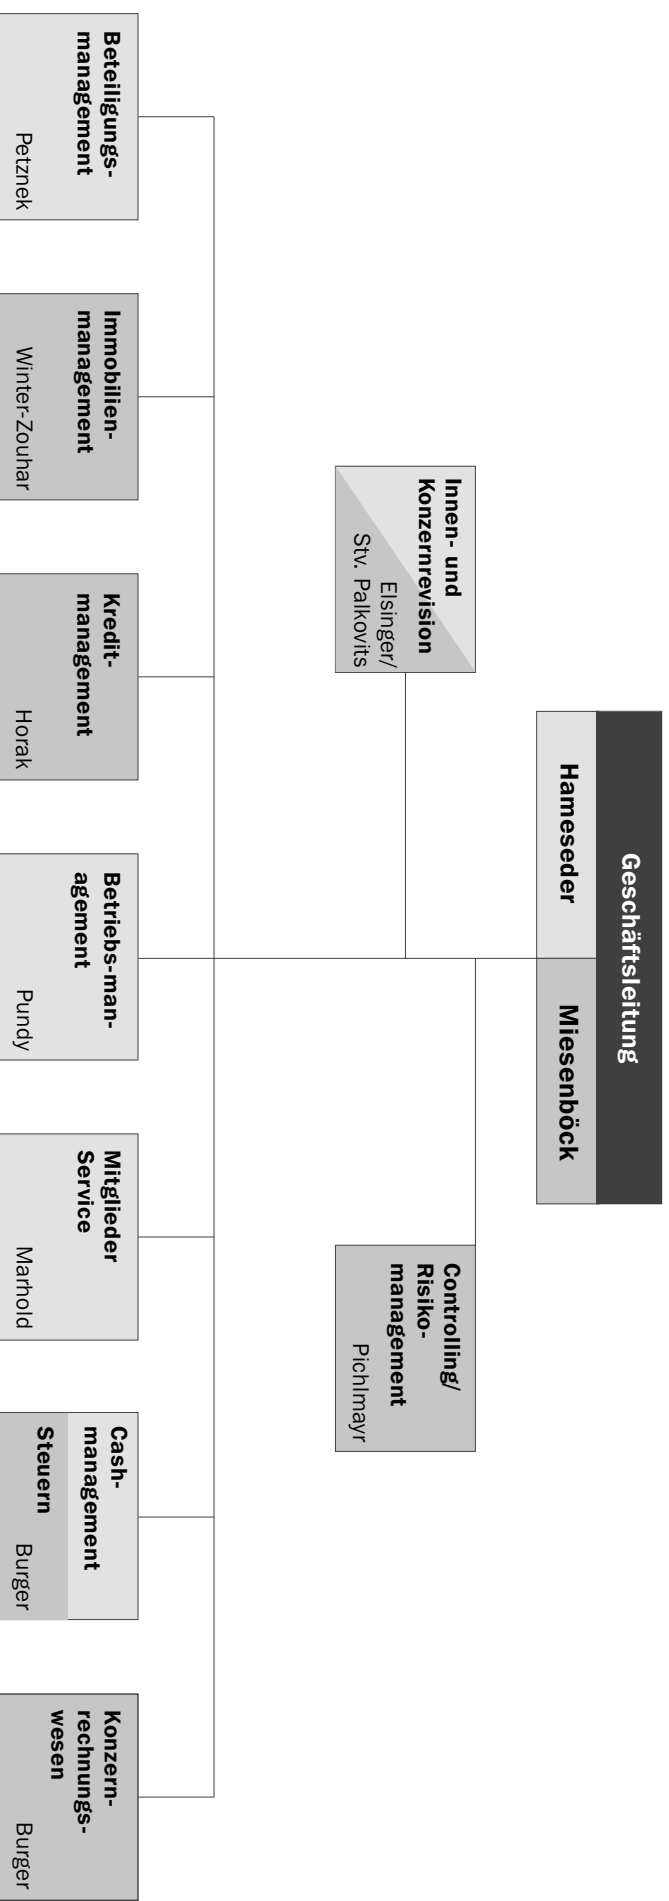

Aufbauorganisation der Raiffeisen-Holding NÖ-Wien

Die Funktionen

Personal

Marketing

EDV

werden mittels Geschäftsbesorgung durch die RLB NÖ-Wien serviziert.