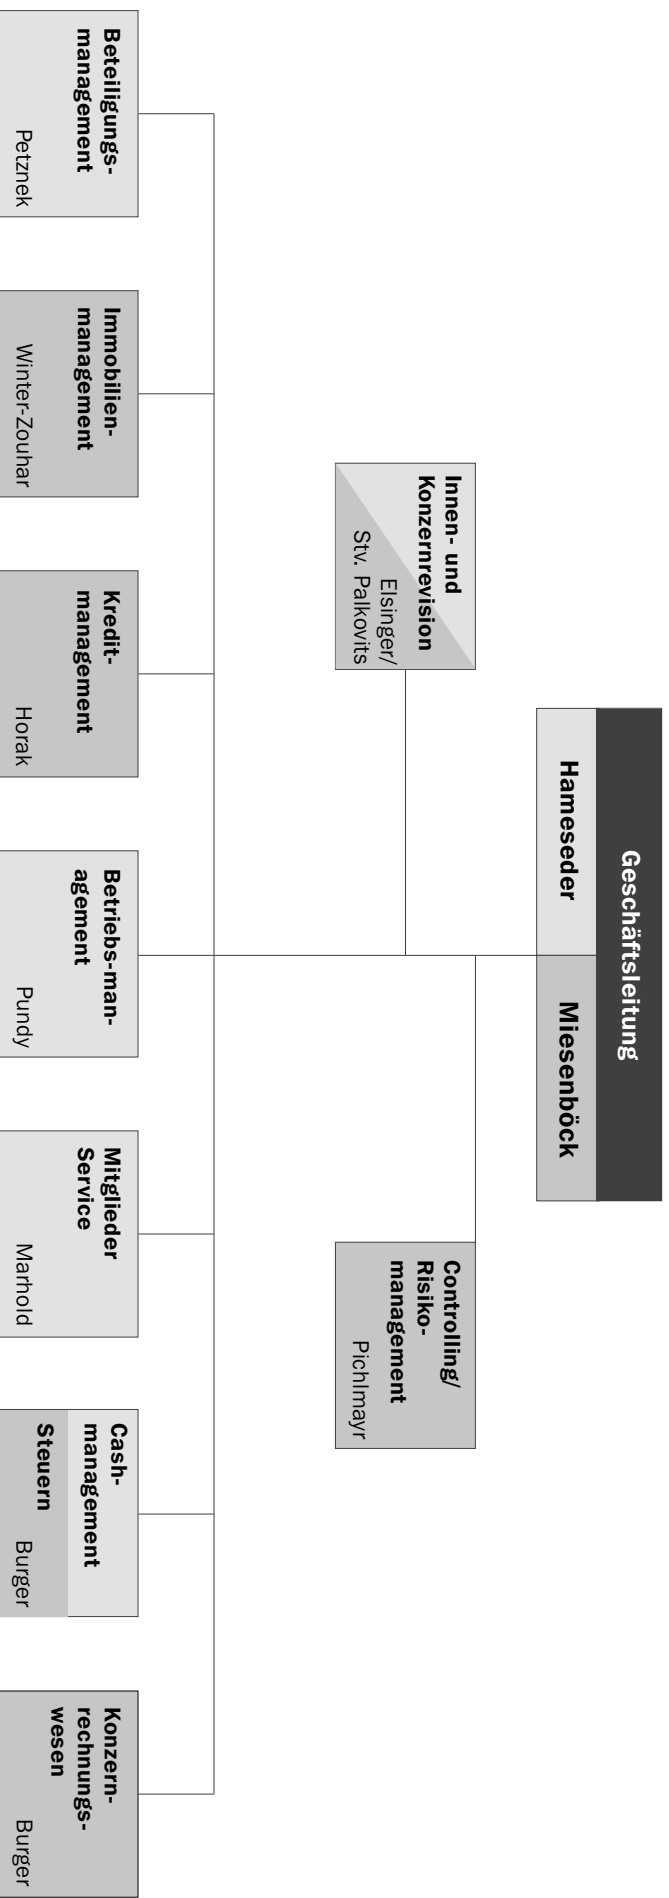

Aufbauorganisation der Raiffeisen-Holding NÖ-Wien

Die Funktionen

Personal

Marketing

EDV

werden mittels Geschäftsbesorgung durch die RLB NÖ-Wien serviziert.