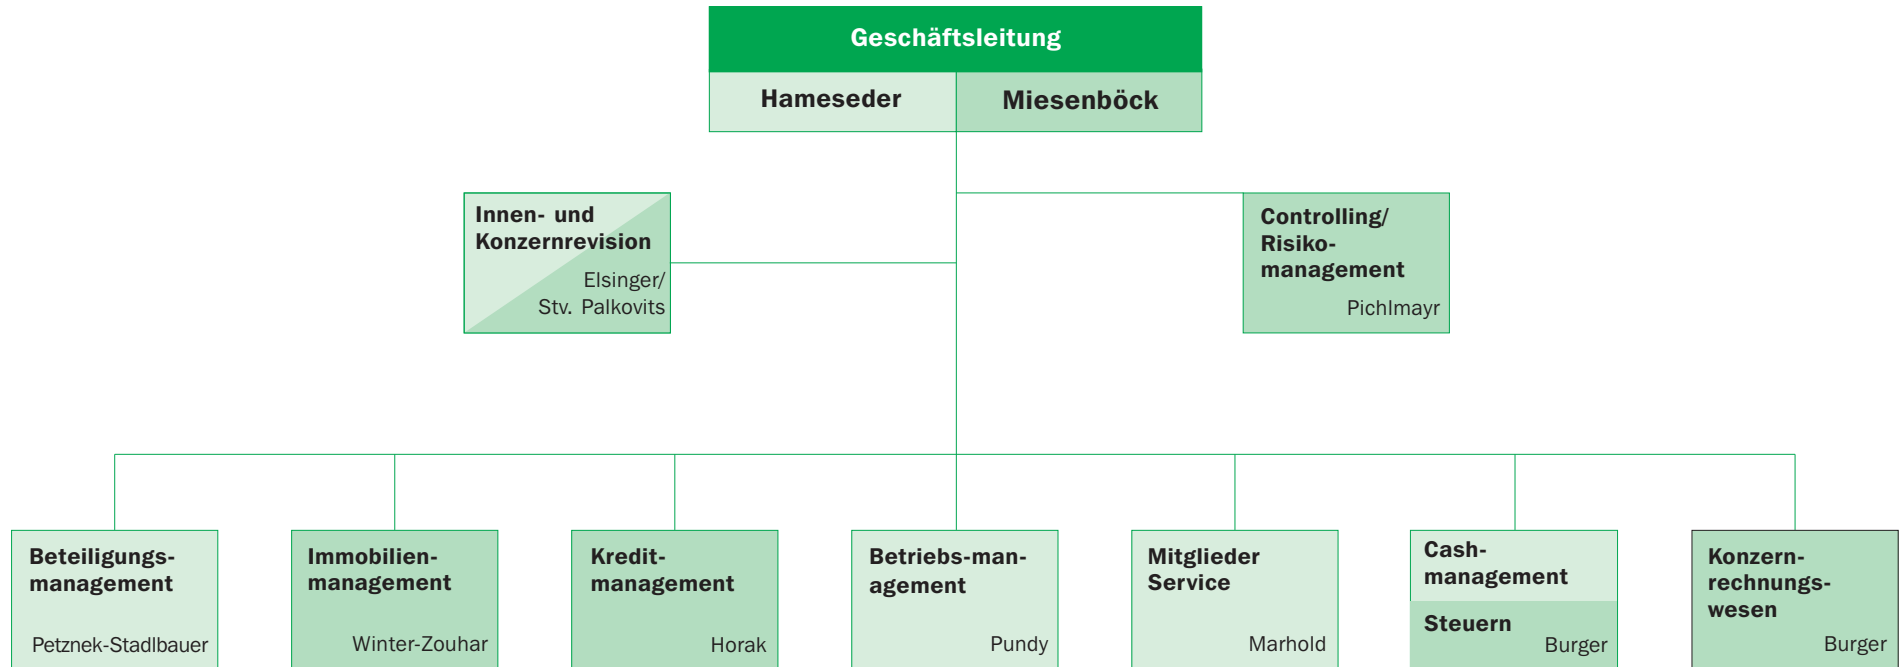

# AUFBAUORGANISATION DER RAIFFEISEN-HOLDING NÖ-WIEN

Die Funktionen

**Personal**

**Marketing**

**EDV**

werden mittels Geschäftsbesorgung durch die RLB NÖ-Wien serviert.