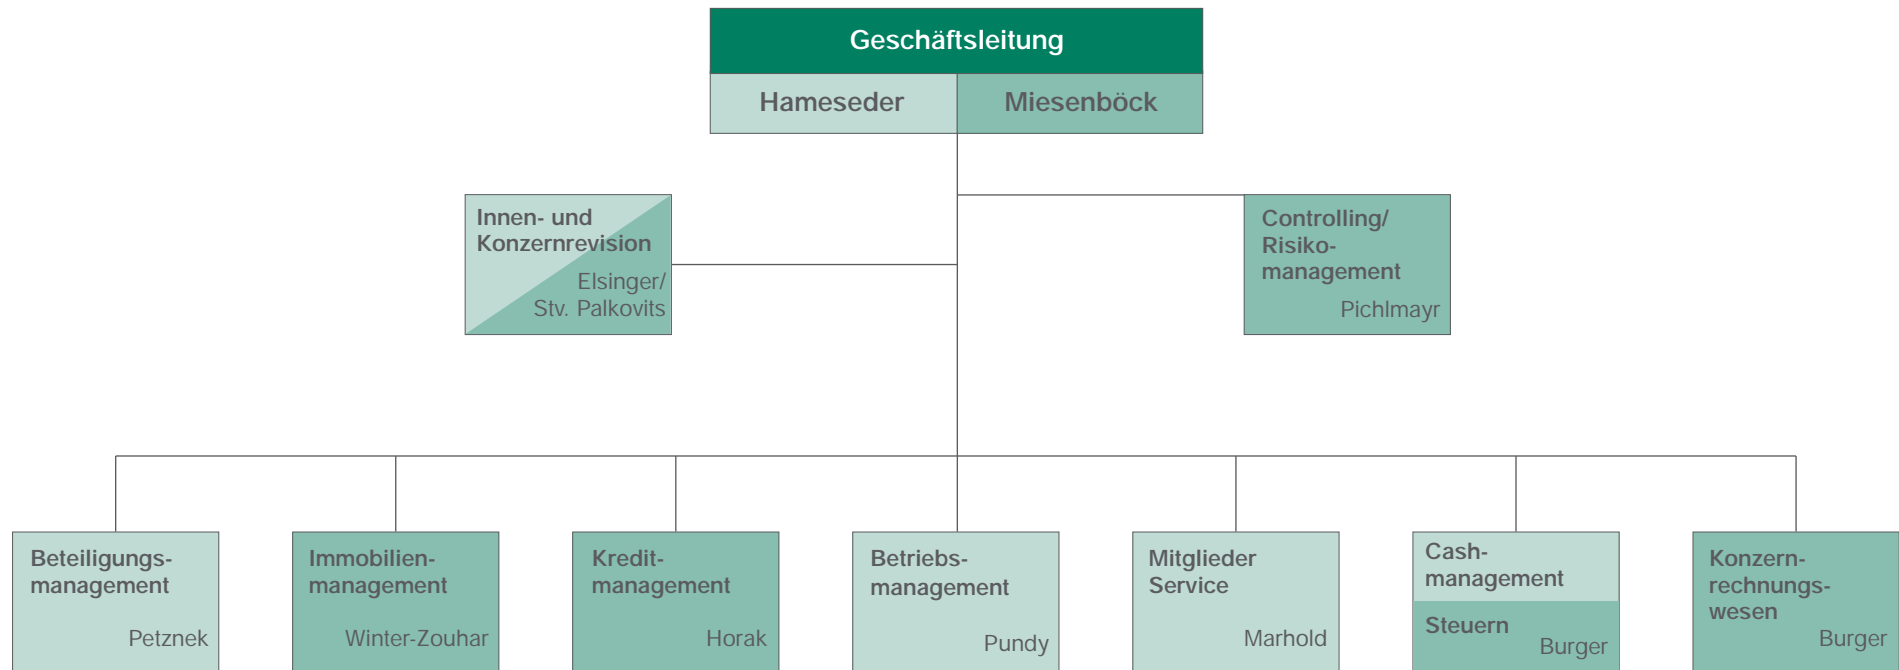

# Aufbauorganisation der Raiffeisen-Holding NÖ-Wien

Die Funktionen

Personal

Marketing

EDV

werden mittels Geschäftsbesorgung durch die RLB NÖ-Wien serviert.